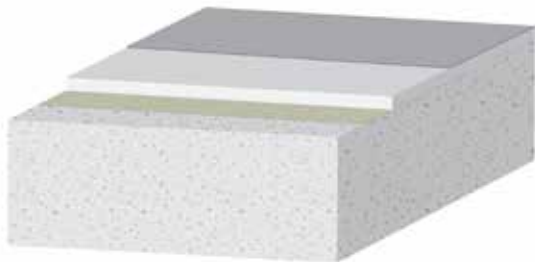

Design

Det er mulig å legge inn alle mulig slags mønstre og former i selve belegget, eller man kan marmorere selve overflaten. Ved å strø i chips før lakking blir overflaten spattet.

Miljø

Systemene vil være svært miljøvennlige med lav emisjon ihht til AgBB eller M1.

Lyddemping

Ved å bygge inn et ekstra elastisk sjikt i bunn av systemene oppnår man trinnyltdemping på 13 dB.

Slitestykke

Systemene har en overflate med høy slitestykke og god ripefasthet.

Systemoppbygging

Alternativer

TYPE 1

2 mm ensfarget belegg

Belegget består kun av lavemjønnsprodukter (M1); primer, fleksibelt 2 mm belegg og en pigmentert UV bestandig matt topplakk. Denne løsningen gir en slitesterk, renholdsvennlig overflate som er god å gå på, og som enkelt kan renoveres ved å påføre ny topplakk, eventuelt i en helt ny farge!