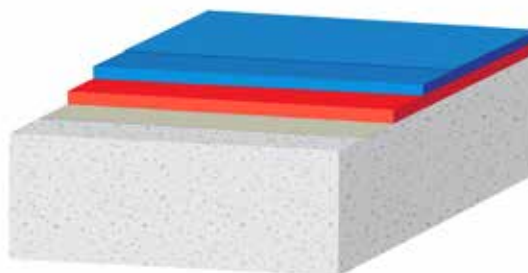

Alternativer

TYPE 1

2 mm ensfarget belegg

Belegget består kun av lavemjønnsprodukter (M1); primer, fleksibelt 2 mm belegg og en pigmentert UV bestandig matt topplakk. Denne løsningen gir en slitesterk, renholdsvennlig overflate som er god å gå på, og som enkelt kan renoveres ved å påføre ny topplakk, eventuelt i en helt ny farge!

TYPE 2

2 mm dekorbelegg

Samme type system som TYPE 1 med den forskjellen at belegget i seg selv er UV bestandig. Dersom man bygger inn mønstre i selve belegget vil dette være synlig med en transparent topplakk. En annen populær løsning er å strø av belegget med små fargede chips som også vil være synlige med en transparent topplakk.

TYPE 3

2 mm belegg med marmorert overflate

Samme type system som TYPE 1, men med en topplakk som gir en «marmorert» overflate.

TYPE 4

6 mm belegg med lyd og støtdempende sjikt

Man kan velge samme type system som TYPE 1, 2 eller 3, men i tillegg kommer et sjikt med fleksibel polyuretan og gummigranulat.