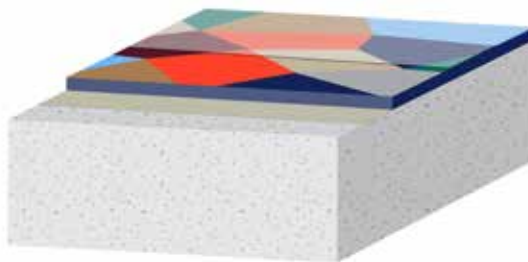

Design

Det er mulig å legge inn alle mulig slags mønstre og former i selve belegget, eller man kan marmorere selve overflaten. Ved å strø i chips før lakking blir overflaten spattet.

Miljø

Systemene vil være svært miljøvennlige med lav emisjon ihht til AgBB eller M1.

Lyddemping

Ved å bygge inn et ekstra elastisk sjikt i bunn av systemene oppnår man trinnyltdemping på 13 dB.

Slitestykke

Systemene har en overflate med høy slitestykke og god ripefasthet.

Systemoppbygging

Alternativer

TYPE 1

2 mm ensfarget belegg

Belegget består kun av lavemjønnsprodukter (M1); primer, fleksibelt 2 mm belegg og en pigmentert UV bestandig matt topplakk. Denne løsningen gir en slitesterk, renholdsvennlig overflate som er god å gå på, og som enkelt kan renoveres ved å påføre ny topplakk, eventuelt i en helt ny farge!