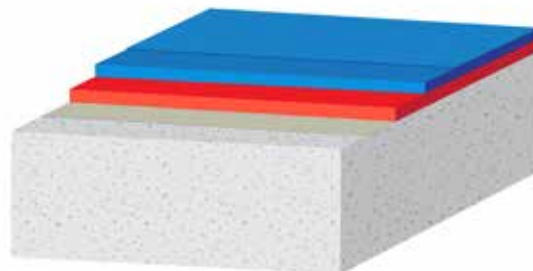

Alternativer

TYPE 1

2 mm ensfarget belegg

Belegget består kun av lavemjønnsprodukter (M1); primer, fleksibelt 2 mm belegg og en pigmentert UV bestandig matt topplakk. Denne løsningen gir en slitesterk, renholdsvennlig overflate som er god å gå på, og som enkelt kan renoveres ved å påføre ny topplakk, eventuelt i en helt ny farge!

TYPE 2

2 mm dekorbelegg

Samme type system som TYPE 1 med den forskjellen at belegget i seg selv er UV bestandig. Dersom man bygger inn mønstre i selve belegget vil dette være synlig med en transparent topplakk. En annen populær løsning er å strø av belegget med små fargede chips som også vil være synlige med en transparent topplakk.

TYPE 3

2 mm belegg med marmorert overflate

Samme type system som TYPE 1, men med en topplakk som gir en «marmorert» overflate.

TYPE 4

6 mm belegg med lyd og støtdempende sjikt

Man kan velge samme type system som TYPE 1, 2 eller 3, men i tillegg kommer et sjikt med fleksibel polyuretan og gummigranulat.