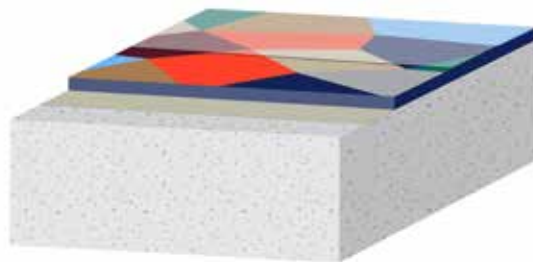

Design

Det er mulig å legge inn alle mulig slags mønstre og former i selve belegget, eller man kan marmorere selve overflaten. Ved å strø i chips før lakking blir overflaten spettet.

Miljø

Systemene vil være svært miljøvennlige med lav emisjon ihht til AgBB eller M1.

Lyddemping

Ved å bygge inn et ekstra elastisk sjikt i bunn av systemene oppnår man trinnyllyddemping på 13 dB.

Slitestykke

Systemene har en overflate med høy slitestykke og god ripefasthet.

Systemoppbygging

Alternativer

TYPE 1

2 mm ensfarget belegg

Belegget består kun av lavemjønnsprodukter (M1); primer, fleksibelt 2 mm belegg og en pigmentert UV bestandig matt topplakk. Denne løsningen gir en slitesterk, renholdsvennlig overflate som er god å gå på, og som enkelt kan renoveres ved å påføre ny topplakk, eventuelt i en helt ny farge!