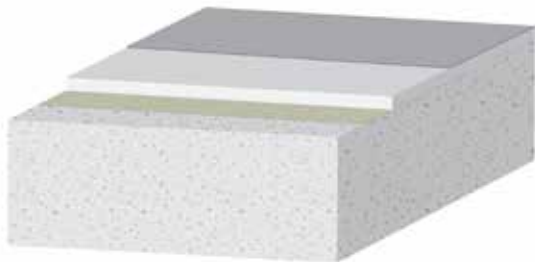

Design

Det er mulig å legge inn alle mulig slags mønstre og former i selve belegget, eller man kan marmorere selve overflaten. Ved å strø i chips før lakking blir overflaten spettet.

Miljø

Systemene vil være svært miljøvennlige med lav emisjon ihht til AgBB eller M1.

Lyddemping

Ved å bygge inn et ekstra elastisk sjikt i bunn av systemene oppnår man trinnyllyddemping på 13 dB.

Slitestykke

Systemene har en overflate med høy slitestykke og god ripefasthet.

Systemoppbygging

Alternativer

TYPE 1

2 mm ensfarget belegg

Belegget består kun av lavemjønnsprodukter (M1); primer, fleksibelt 2 mm belegg og en pigmentert UV bestandig matt topplakk. Denne løsningen gir en slitesterk, renholdsvennlig overflate som er god å gå på, og som enkelt kan renoveres ved å påføre ny topplakk, eventuelt i en helt ny farge!